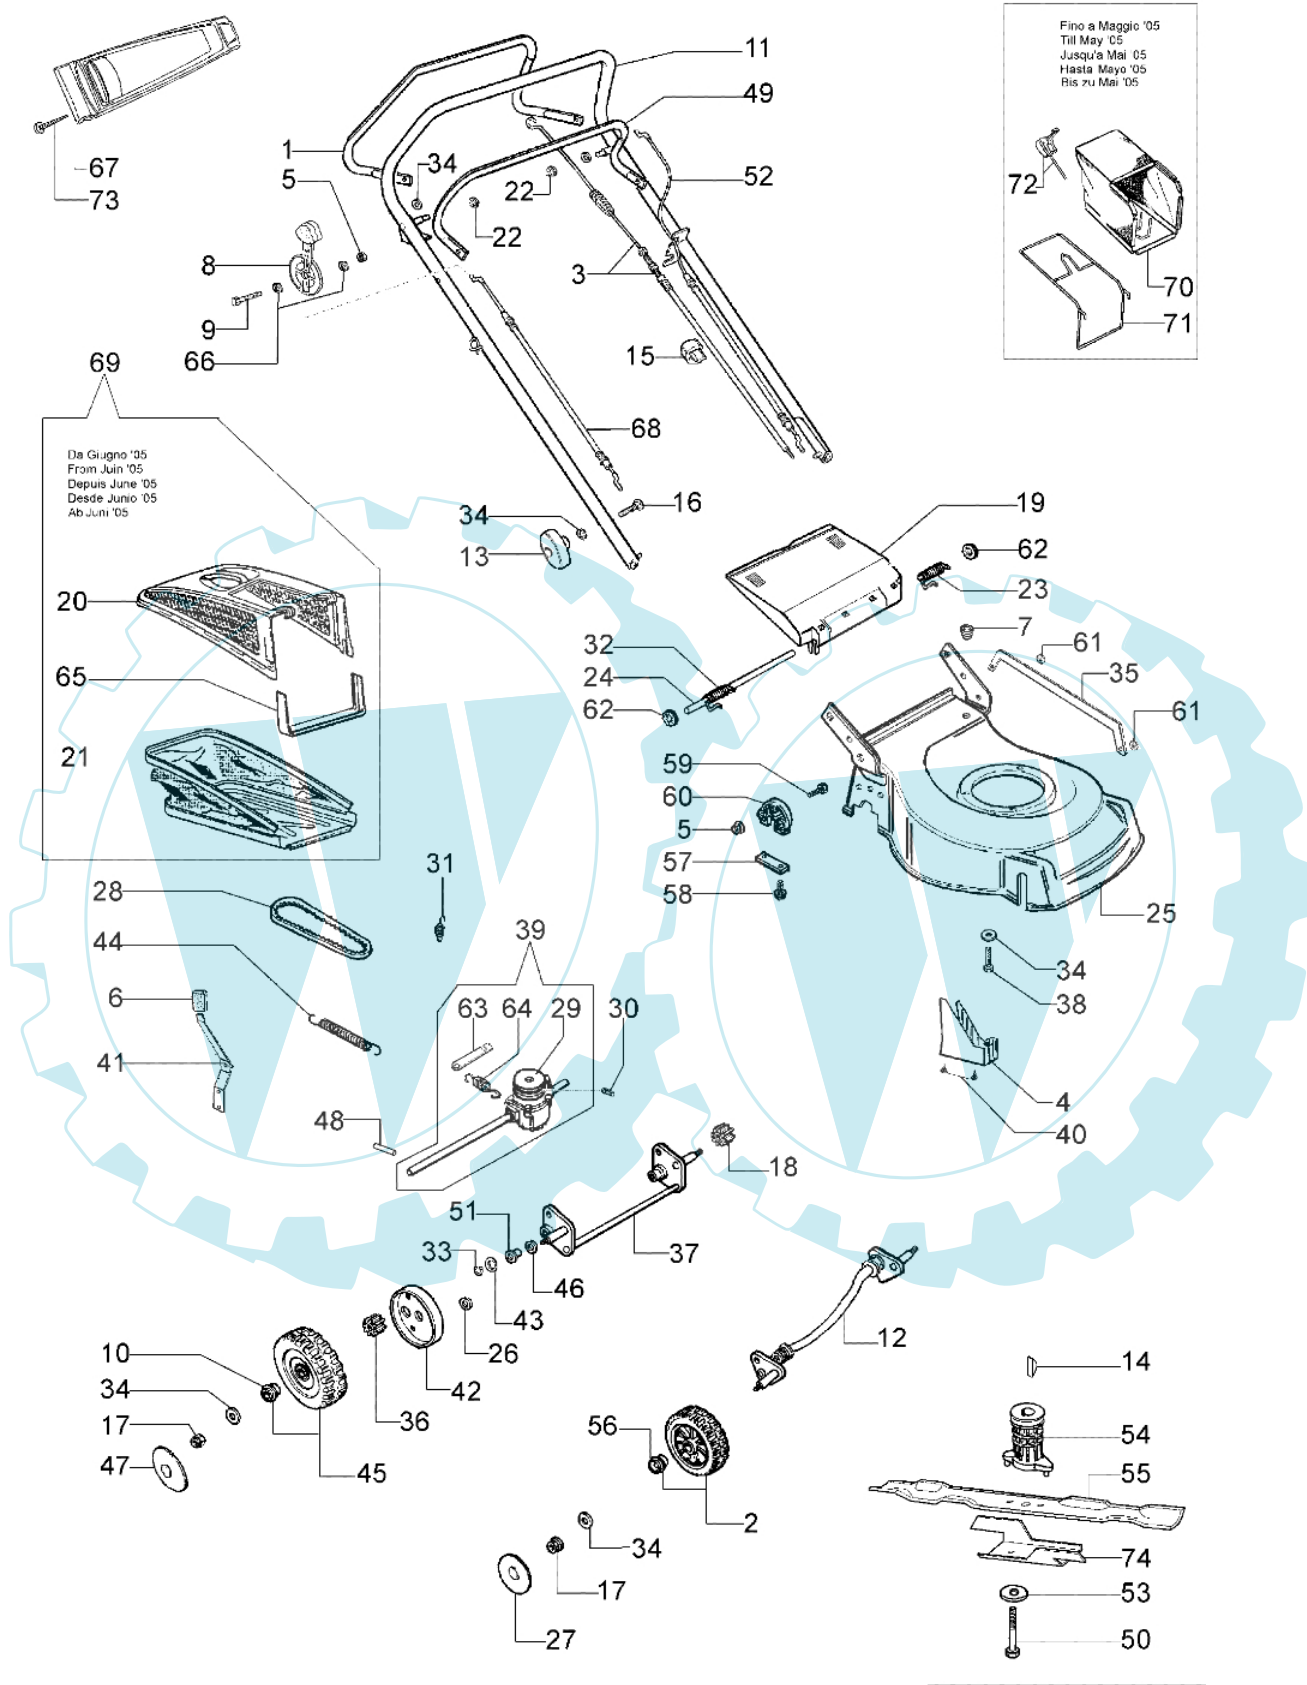

G 48 TH - Ersatzteilzeichnung (bis mai 07)

Bild Nr.	Anz.	Teilenummer	Beschreibung	Technische Nachricht
1	1	66060105	Hebel	
2	2	66030077	Rad	BT5-035-01/07
3	1	66060058CR	Kabel	BT5-034-11/06
4	1	66110013	Schultz	
5	1	3914006R	Mutter	
6	1	66070021	Handgriff	
7	1	66030038	Buchse	
8	1	66070131	Hebel	
9	1	3910019	Schraube	
10	4	66030057	Lager	
11	1	66060104A	Handgriff	
12	1	66070024B	Vorn achse	
13	2	4119013A	Knopf	
14	1	8202126R	Keil	
15	2	66060231	Schelle	
16	2	3910015R	Schraube	
17	4	3933032	Mutter	
18	1	66030228	Ritzel	
19	1	66110014R	Deckel	
20	1	66070132	Rahmen	
21	1	66070138	Ersatzsack	
22	2	3045033R	Sicherungsring	
23	1	66110017	Feder	
24	1	66110026	Deckelbolzen	
25	1	66110105	Gehäuse	
26	2	3916012	Scheibe	
27	2	66030079	Raddeckel	BT5-035-01/07
28	1	66030037R	Riemen	
29	1	66030042	Scheibe	
30	1	3803010	Schraube	
31	1	66070035AR	Feder	
32	1	66110018	Feder	
33	1	3024012	Ring	
34	7	3916008R	Scheibe	
35	1	66110012	Stange	
36	1	66030227	Ritzel	
37	1	66070013B	Hinterachse	
38	3	3806076	Schraube	
39	1	66070017BR	Antriebsgehäuse	
40	2	011200035	Schraube	
41	1	66070018	Hebel	
42	1	66070060	Raddeckel	
43	1	66030044	Scheibe	
44	1	66070036	Feder	
45	2	66060005	Rad	
46	2	8202311	Ring	
47	2	66030145	Raddeckel	
48	1	66060010	Walzen	
49	1	66060106	Hebel	
50	1	3906150	Schraube	
51	2	66060030	Buchse	
52	1	66030276	Kabelbremsemotor 1263mm.	
53	1	66060384R	Scheibe	
54	1	66030256R	Deckel	BT5-036-03/07
55	1	66110221R	Blatt	
56	4	66030081	Lager	BT5-035-01/07
57	2	66030039	Platte	
58	4	3960031	Schraube	
59	6	3801022	Schraube	
60	2	66030049	Halter	
61	2	3045035R	Ring	
62	2	3045034R	Scheibe	
63	1	66070100	Hebel	
64	1	66070099R	Feder	
65	1	66070133	Halter	
66	2	3918009	Scheibe	
67	1	66070134	Bruecke	
68	1	66070136	Gaskabel	
69	1	66072029	Ersatzsac	
70	1	66110021	Ersatzsack	
71	1	66110019	Rahmen	
72	1	66060077AR	Gashebel	
73	2	3960072	Schraube	
74	1	66060170B	Lufferrad	